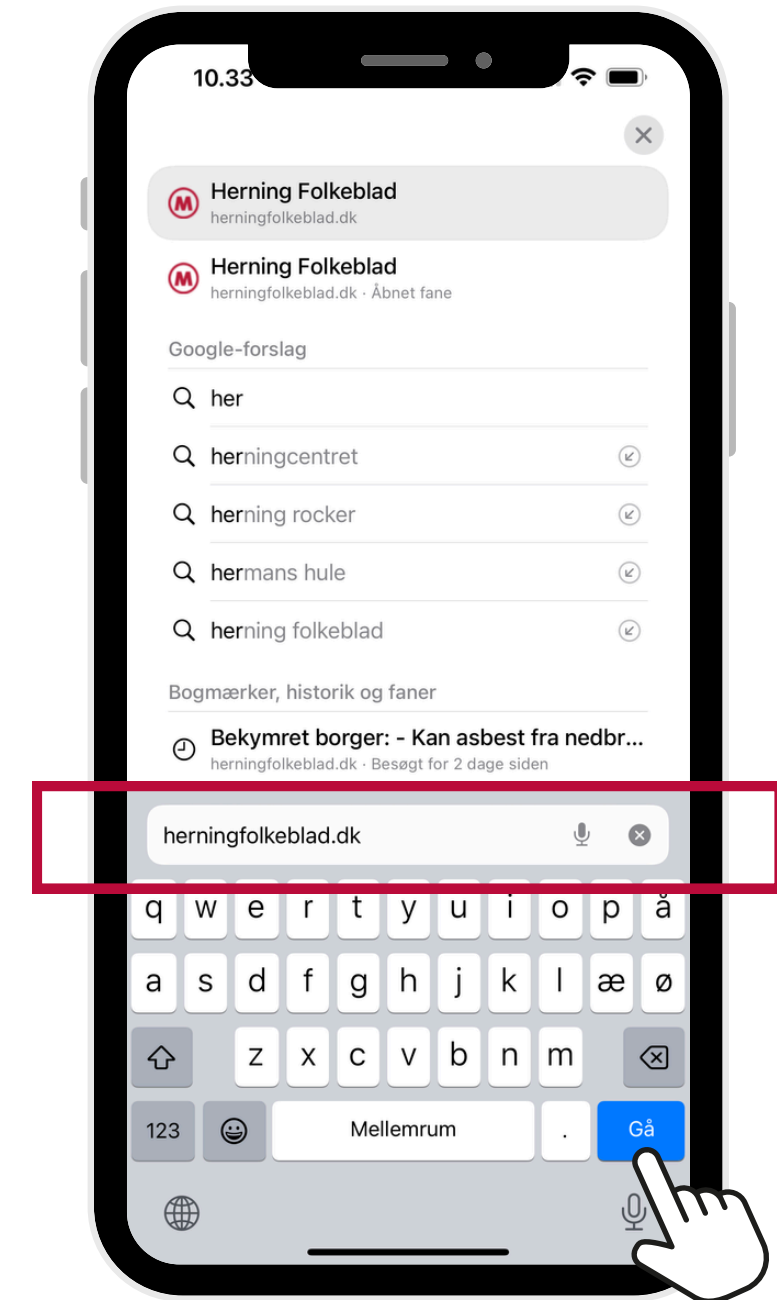

# Guide til e-avisen på nettet

Åben din foretrukne browser  
(På mobiltelefon og tablet)

Eksempler på typer af browser

Safari

Chrome

Edge

# Guide til e-avisen på nettet

Log ind på [www.herningfolkeblad.dk](http://www.herningfolkeblad.dk)

OBS: I denne guide er Safari anvendt. Derfor kan billeder variere.

**HERNINGFOLKEBLAD**  
-lokal med vilje