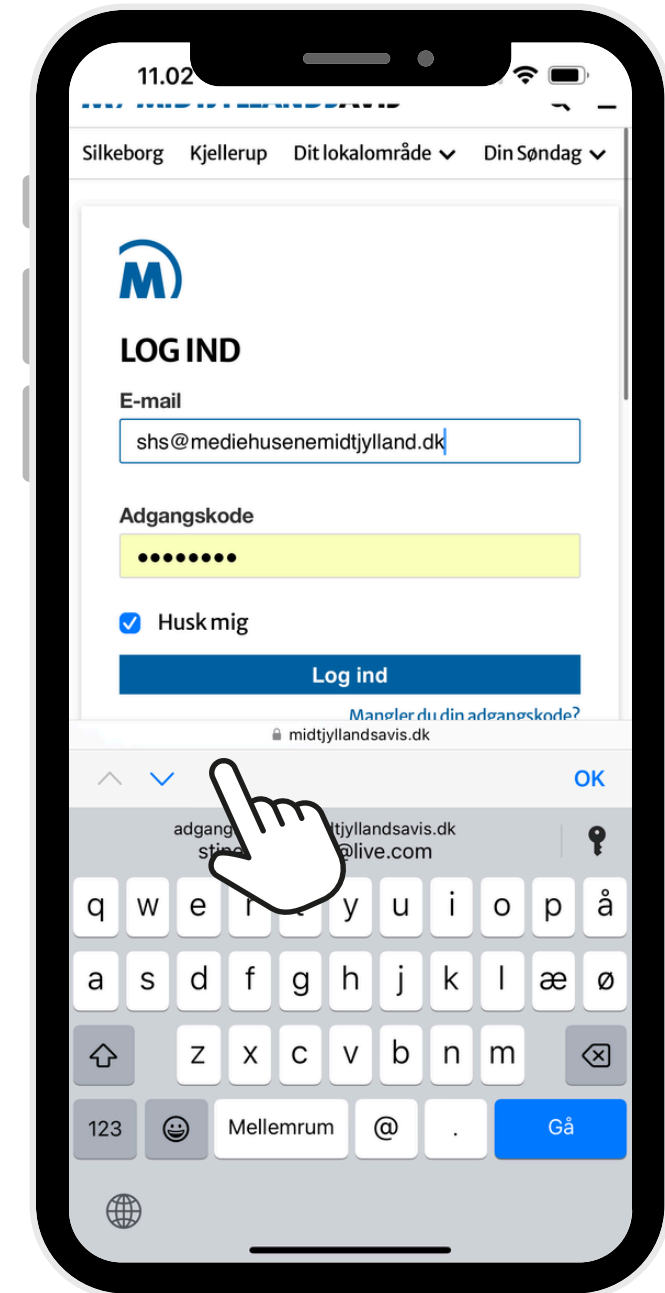

Guide til e-avis

Sådan kommer du godt i gang på nettet

Guide til e-avisen på nettet

Åben din foretrukne browser
(På mobiltelefon og tablet)

Eksempler på typer af browser

Safari

Chrome

Edge

Guide til e-avisen på nettet

Log ind på www.herningfolkeblad.dk

OBS: I denne guide er Safari anvendt. Derfor kan billeder variere.

MIDTJYLLANDSAVIS
-lokal med vilje

Guide til e-avisen på nettet

Log ind på www.herningfolkeblad.dk

Guide til e-avisen på nettet

Log ind på www.herningfolkeblad.dk

Når der står *Selvbetjening* i toppen, er du logget korrekt ind.

Alt efter din abonnementsstype har du nu adgang til indholdet på www.midtjyllandsavis.dk