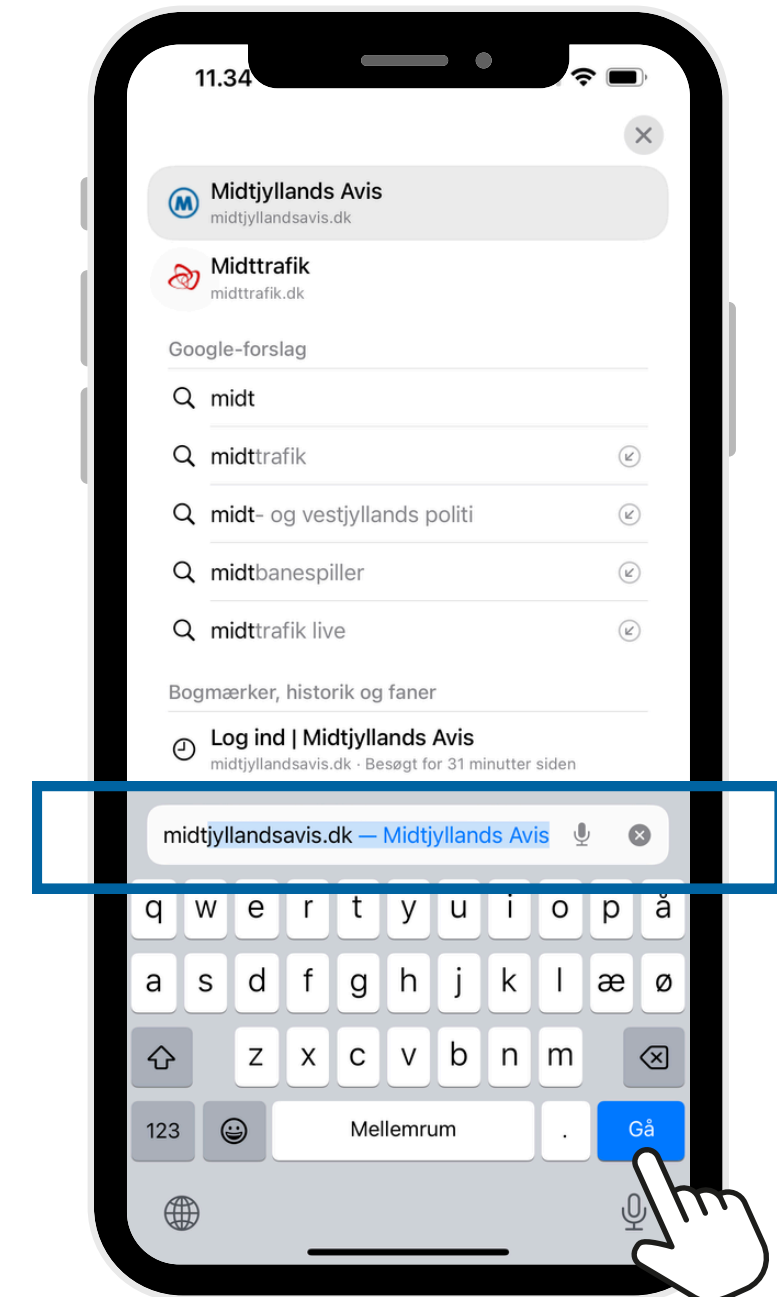

Guide til e-avis

Sådan kommer du godt i gang på nettet

Guide til e-avisen på nettet

Åben din foretrukne browser
(På mobiltelefon og tablet)

Eksempler på typer af browser

Safari

Chrome

Edge

Guide til e-avisen på nettet

Log ind på www.herningfolkeblad.dk

OBS: I denne guide er Safari anvendt. Derfor kan billeder variere.

MIDTJYLLANDSAVIS
-lokal med vilje

Guide til e-avisen på nettet

Log ind på www.herningfolkeblad.dk