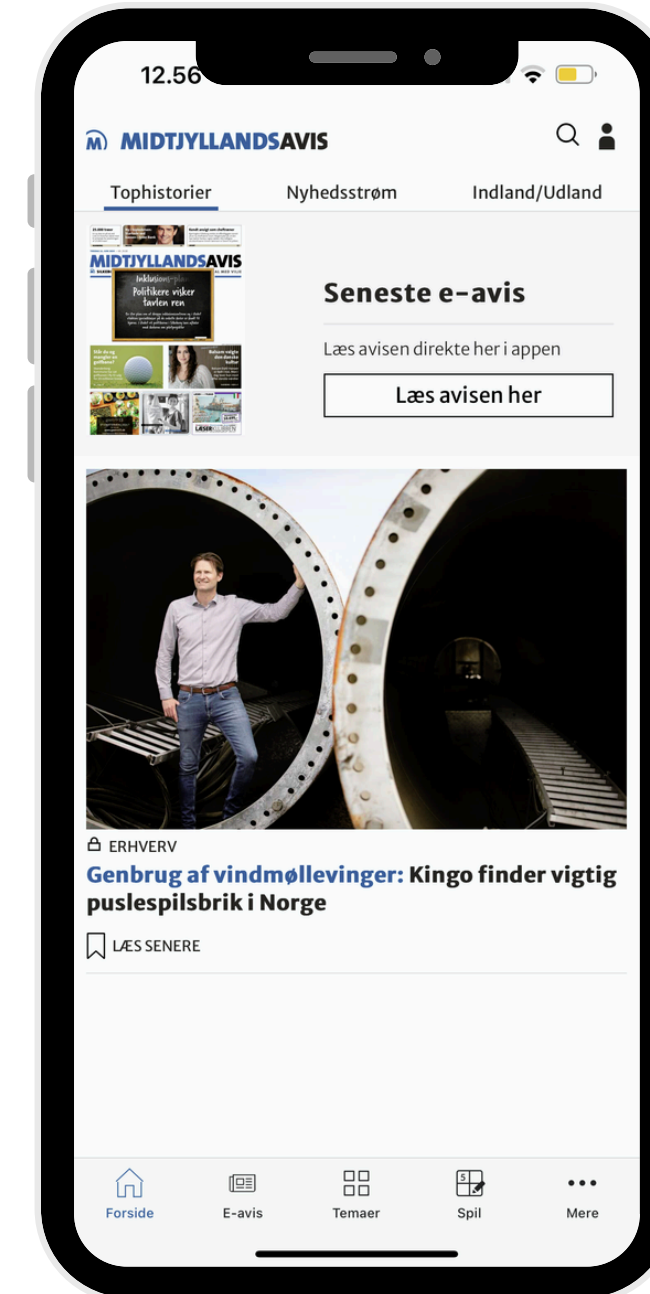

Guide til e-avis

Sådan kommer du godt i gang i appen

Guide til e-avisen i appen

Gå til app store

Guide til e-avisen i appen

Download appen

Guide til e-avisen i appen

Åben appen

Guide til e-avisen i appen

Log ind

Guide til e-avisen i appen

Log ind

Guide til e-avisen i appen

Vær opmærksom på, at forsiden ændre sig, når du har læst e-avisen. Du vil dog **altid** kunne finde den i toppen. Se næste skærbillede.