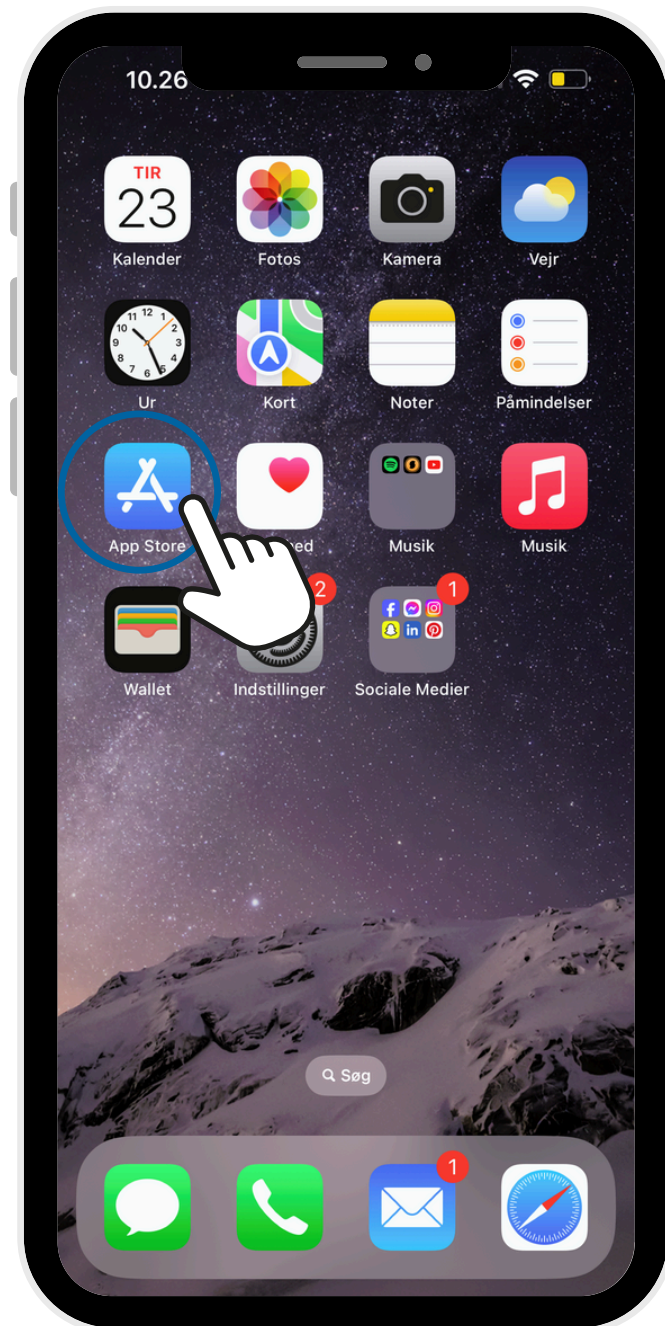

Guide til e-avis

Sådan kommer du godt i gang i appen

Guide til e-avisen i appen

Gå til app store

Guide til e-avisen i appen

Download appen

Guide til e-avisen i appen

Åben appen

Guide til e-avisen i appen

Log ind

Guide til e-avisen i appen

Log ind

Guide til e-avisen i appen

Vær opmærksom på, at forsiden ændre sig, når du har læst e-avisen. Du vil dog **altid** kunne finde den i toppen. Se næste skærbillede.