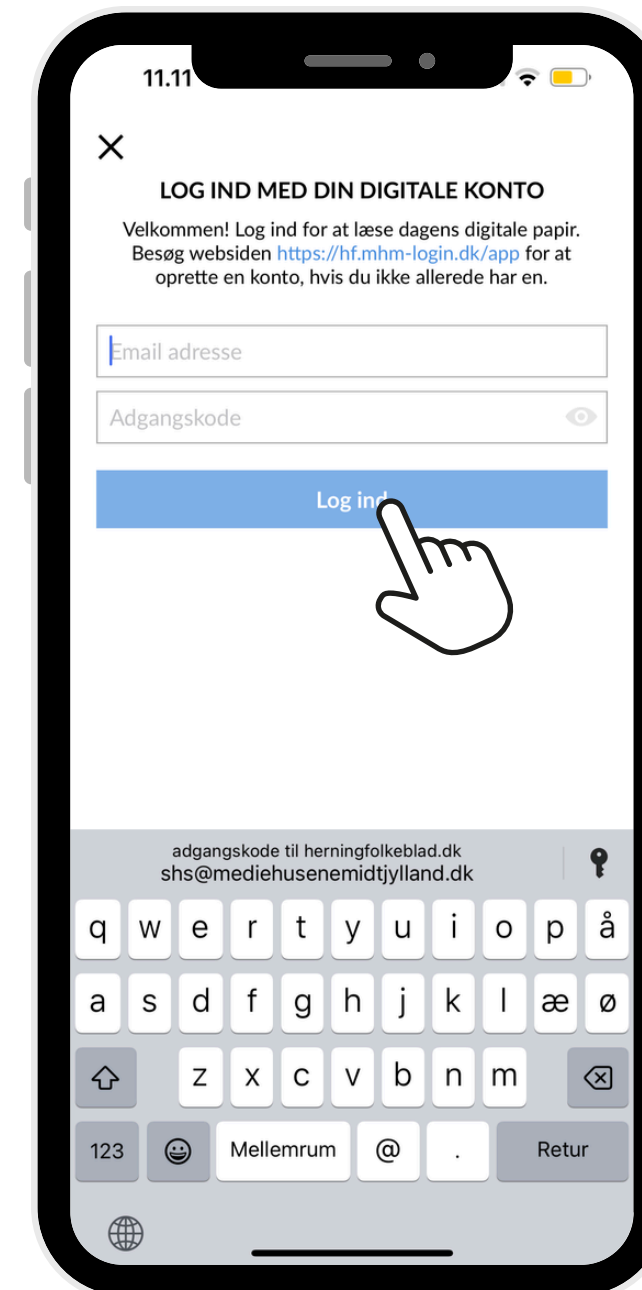

Guide til e-avis

Sådan kommer du godt i gang i appen

Guide til e-avisen i appen

Gå til app store

Guide til e-avisen i appen

Download appen

Guide til e-avisen i appen

Åben appen

Guide til e-avisen i appen

Log ind

Guide til e-avisen i appen

Log ind

Guide til e-avisen i appen

Vær opmærksom på, at forsiden ændre sig, når du har læst e-avisen. Du vil dog **altid** kunne finde den i toppen. Se næste skærbillede.