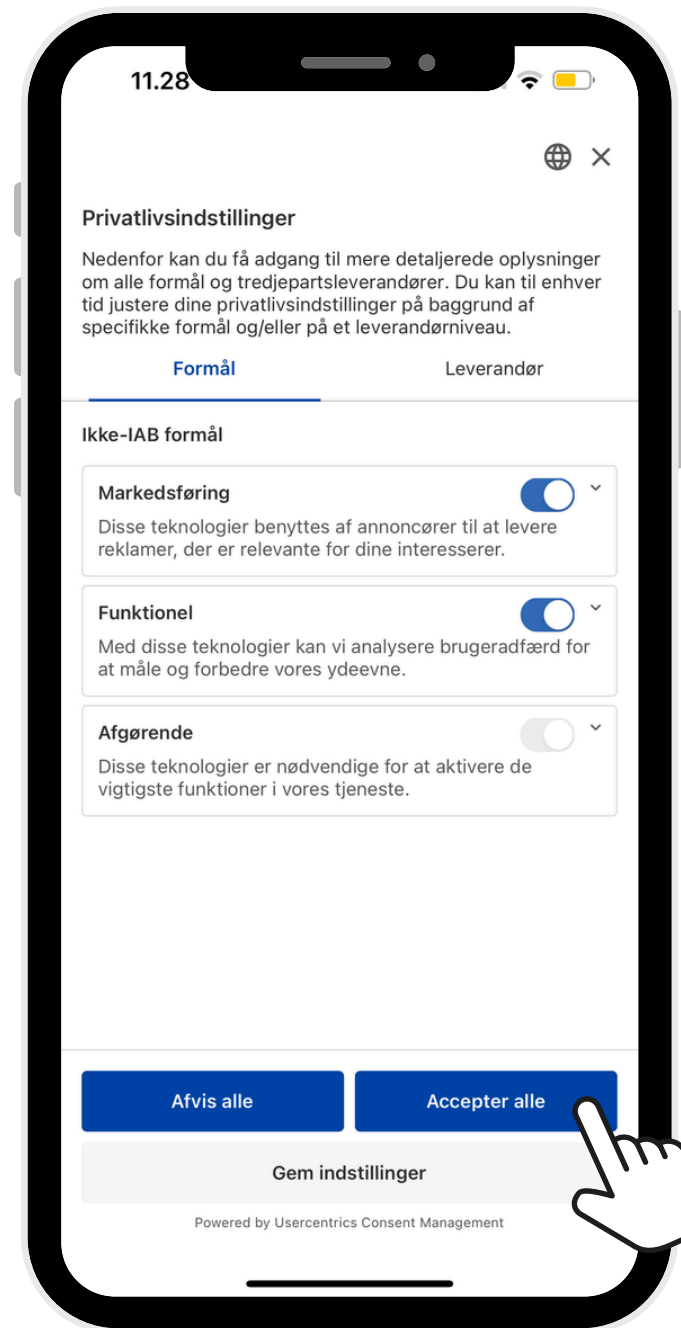

Guide til e-avis

Sådan kommer du godt i gang i appen

Guide til e-avisen i appen

Gå til app store

Guide til e-avisen i appen

Download appen

Guide til e-avisen i appen

Åben appen

Guide til e-avisen i appen

Log ind

Guide til e-avisen i appen

Log ind

Guide til e-avisen i appen

Vær opmærksom på, at forsiden ændre sig, når du har læst e-avisen. Du vil dog **altid** kunne finde den i toppen. Se næste skærbillede.