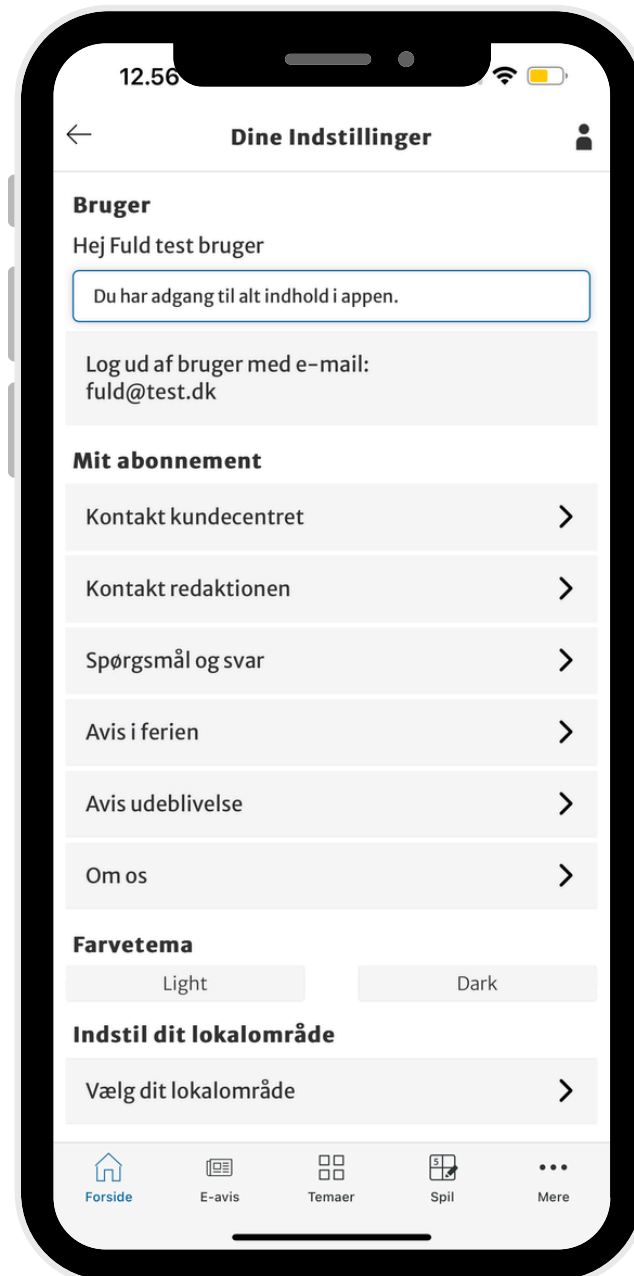

Guide til e-avis

Sådan kommer du godt i gang i appen

Guide til e-avisen i appen

Gå til app store

Guide til e-avisen i appen

Download appen

Guide til e-avisen i appen

Åben appen

Guide til e-avisen i appen

Log ind

Guide til e-avisen i appen

Log ind

Guide til e-avisen i appen

Vær opmærksom på, at forsiden ændre sig, når du har læst e-avisen. Du vil dog **altid** kunne finde den i toppen. Se næste skærbillede.