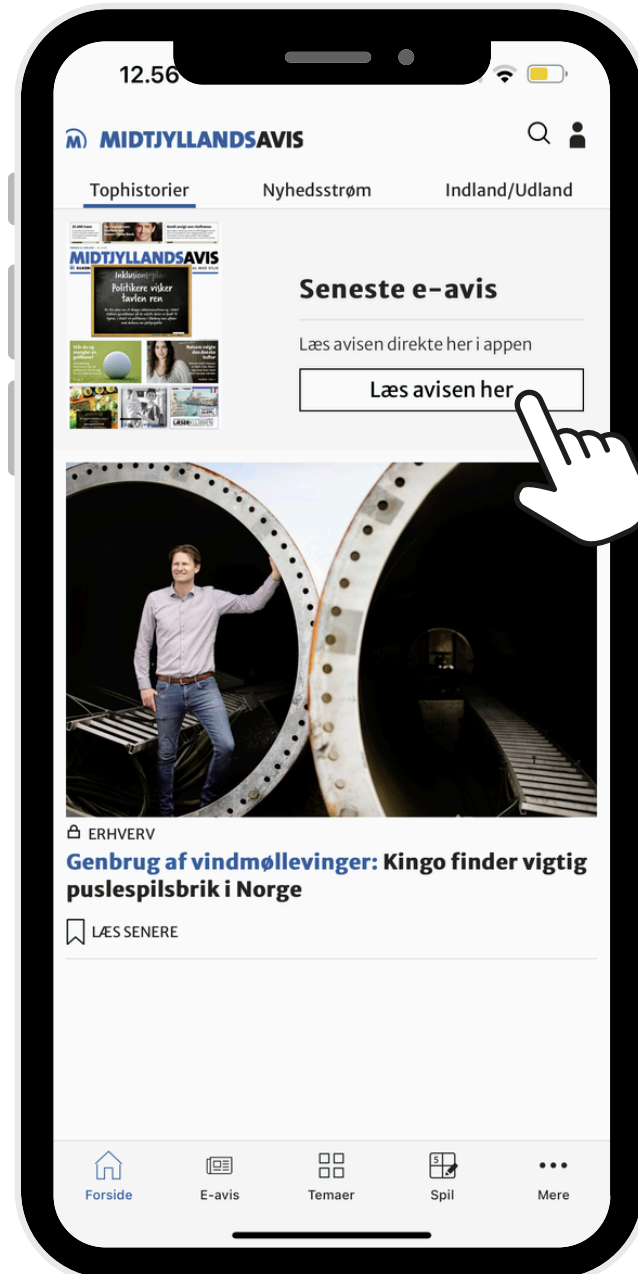

Guide til e-avisen i appen

Log ind

Guide til e-avisen i appen

Log ind

Guide til e-avisen i appen

Vær opmærksom på, at forsiden ændre sig, når du har læst e-avisen. Du vil dog **altid** kunne finde den i toppen. Se næste skærbillede.