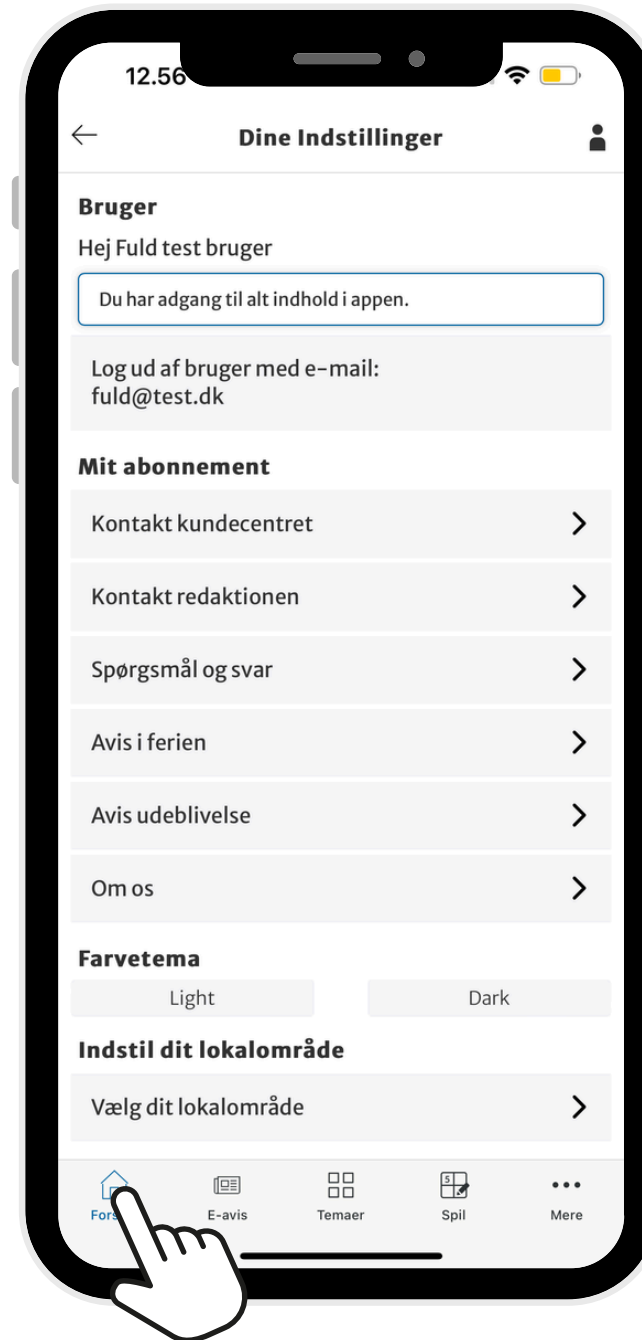

Guide til e-avis

Sådan kommer du godt i gang i appen

Guide til e-avisen i appen

Gå til app store

Guide til e-avisen i appen

Download appen

Guide til e-avisen i appen

Åben appen

Guide til e-avisen i appen

Log ind

Guide til e-avisen i appen

Log ind

Guide til e-avisen i appen

Vær opmærksom på, at forsiden ændre sig, når du har læst e-avisen. Du vil dog **altid** kunne finde den i toppen. Se næste skærbillede.