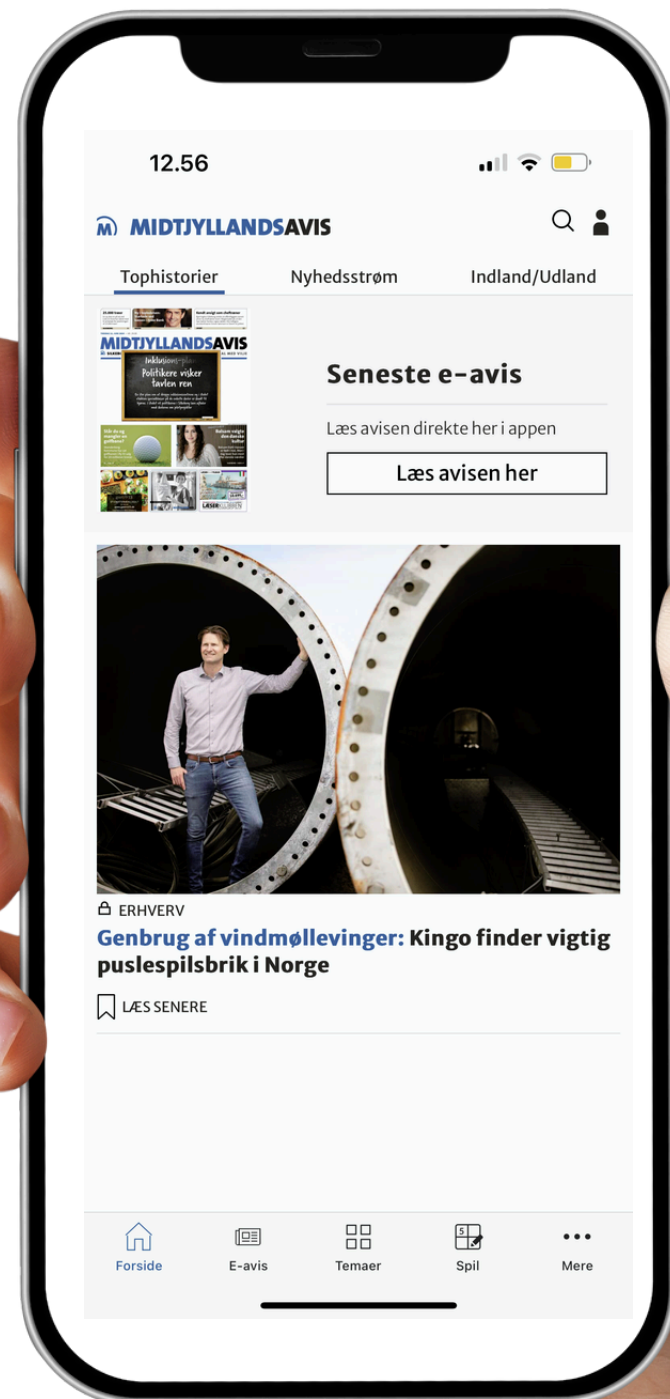

Guide til e-avis

Sådan kommer du godt i gang i appen

Guide til e-avisen i appen

Gå til app store

Guide til e-avisen i appen

Download appen

Guide til e-avisen i appen

Åben appen

Guide til e-avisen i appen

Log ind

Guide til e-avisen i appen

Log ind

Guide til e-avisen i appen

Vær opmærksom på, at forsiden ændre sig, når du har læst e-avisen. Du vil dog **altid** kunne finde den i toppen. Se næste skærbillede.